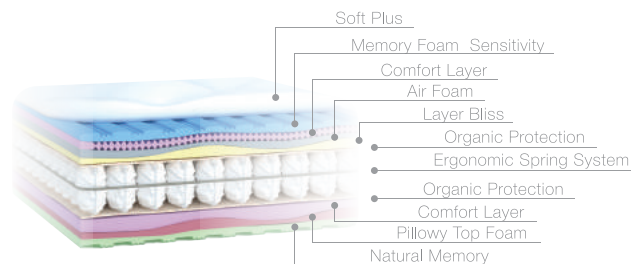

Romance

For you to feel love...

Поллюбить человека, отвечающего тебе взаимностью, - это само по себе чудо. Но еще лучше, еще важнее найти в нем родственную душу. По-настоящему родственная душа - это тот, кто понимает тебя, как никто другой, любит, как никто другой, кто всегда рядом, что бы не случилось.