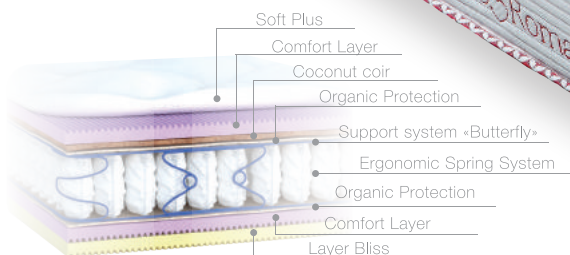

Romance

Love, passion and beyond

Степень комфорта:

1-я сторона

Мягкий/Средний/Жесткий

2-я сторона

Мягкий/Средний/Жесткий

25см высота матраса

↓ без ограничений
максимальный вес