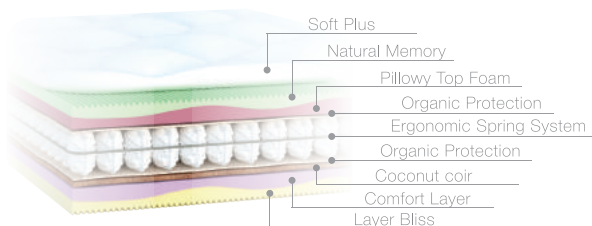

↓ без ограничений
максимальный вес

двусторонний
ортопедический матрас

Amore

Air permeability

Microcapsule

Natural

Perfect touch

Sensual effect

Test reports

Romance

Desire

двусторонний ортопедический матрас

Степень комфорта:

1-я сторона
Мягкий/Средний/Жесткий

2-я сторона
Мягкий/Средний/Жесткий

21 см высота матраса