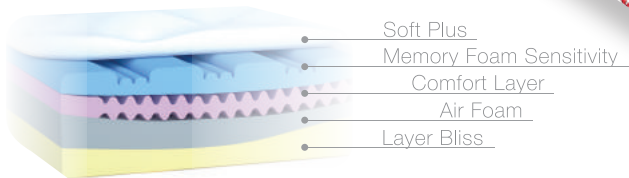

↓ без ограничений
максимальный вес

Степень комфорта:

1-я сторона
Мягкий/Средний/Жесткий

2-я сторона
Мягкий/Средний/Жесткий

AIR PERMEABILITY

MICROCAPSULE

NATURAL

PERFECT TOUCH