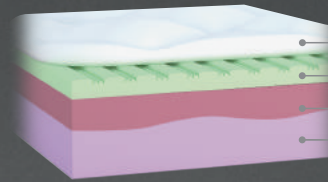

Romance

- Soft Plus
- Natural Memory
- Pillowly Top Foam
- Comfort Layer

23см высота матраса

↓ без ограничений
максимальный вес

Степень комфорта:

1-я сторона
Мягкий/Средний/Жесткий

2-я сторона
Мягкий/Средний/Жесткий