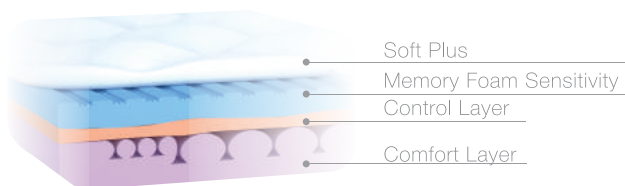

Kiss

двусторонний
ортопедический матрас

Romance
Love, passion and beyond

Степень комфорта:

1-я сторона

Мягкий/Средний/Жесткий

2-я сторона

Мягкий/Средний/Жесткий

23см высота матраса

без ограничений
максимальный вес