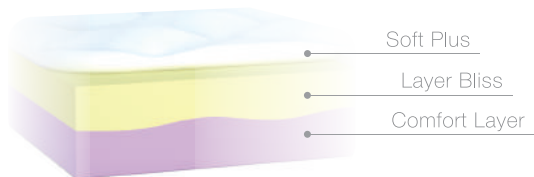

Delight

Romance

www.matroluxe.com

Delight

двусторонний
ортопедический матрас

22см высота матраса

↓ без ограничений
максимальный вес

Степень комфорта: