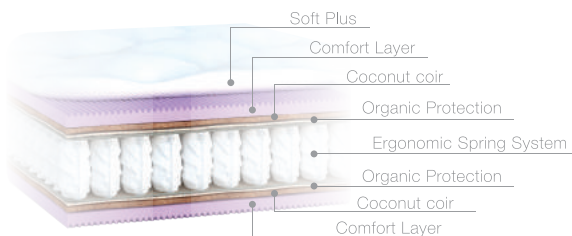

Pleasure

Степень комфорта:

1-я сторона

Мягкий/Средний/Жесткий

2-я сторона

Мягкий/Средний/Жесткий

23 см высота матраса

без ограничений
максимальный вес