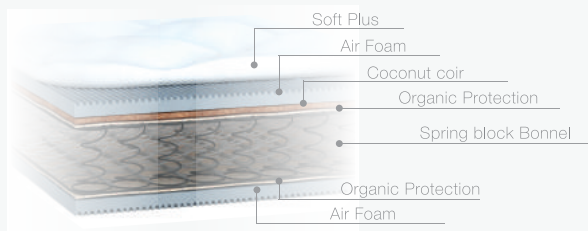

И, наверное, это - ценнее любых побед...

**For you
to feel
love...**

www.matroluxe.com

... ЛЮБОВЬ - это когда
хочешь с кем-то переживать
все четыре
времени года...

Glory

Степень комфорта:

1-я сторона

Мягкий/Средний/Жесткий