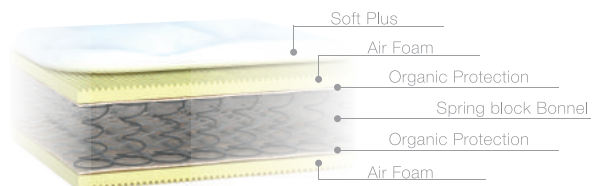

Степень комфорта:

1-я сторона

Мягкий/Средний/Жесткий

2-я сторона

Мягкий/Средний/Жесткий

20см высота матраса

 без ограничений
максимальный вес

www.matroluxe.com